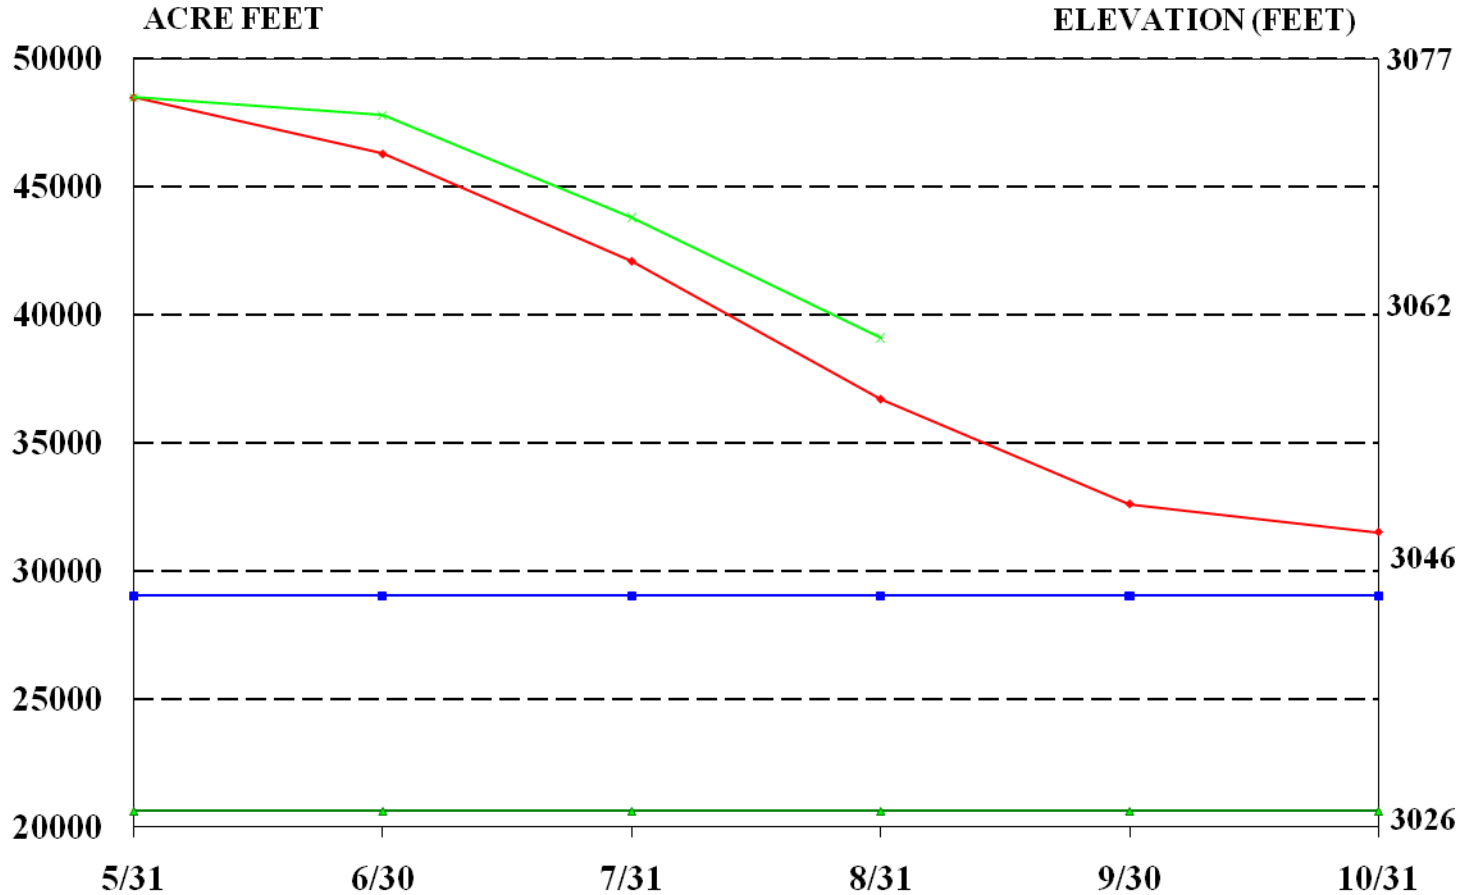

# SCOTT'S FLAT RESERVOIR

## 2010 Forecast

◆ FORECAST LEVEL   
 ■ CASCADE SHORES RAMP   
 ▲ NORTHSIDE RAMP   
 ✕ ACTUAL